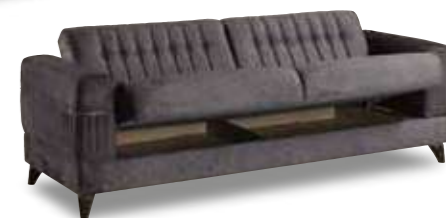

Alaçatı Koltuk Takım

	Yükseklik	Genişlik	Derinlik
Üçlü	82	223	80
Berjer	92	76	80