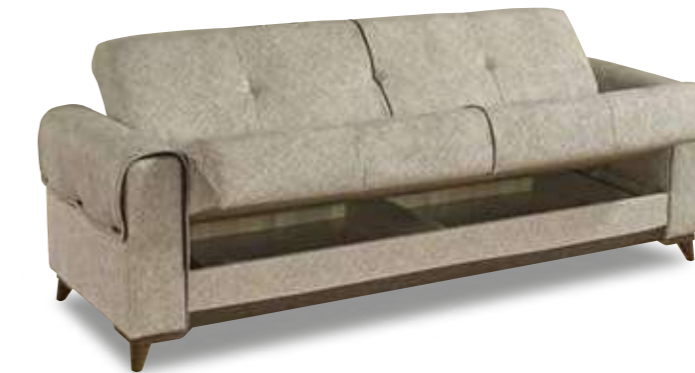

Premier Koltuk Takımı

	Yükseklik	Genişlik	Derinlik
Üçlü	90	223	85
Berjer	90	75	80