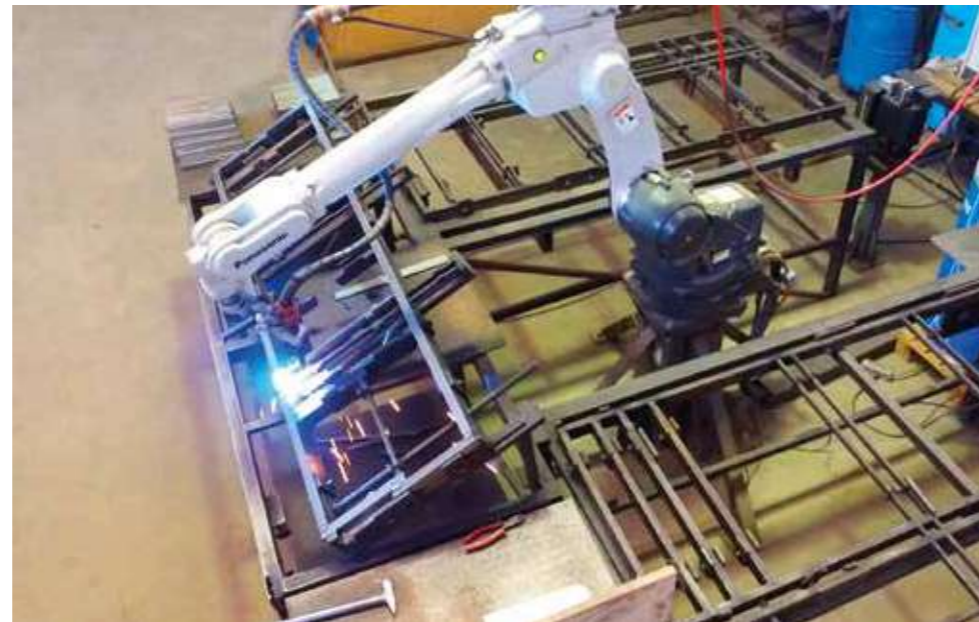

- Farklı üretim tarihli kumaş ve derilerde ton farkları olması normaldir ve tüm dünyada kabul edilmektedir. Ürüne ek bir parça istendiğinde veya kumaşın bir kısmı herhangi bir sebeple değiştirildiğinde eski-yeni kumaş ve deri arasında ton farkları oluşabilir.
- Ürünlerin makas sistemleri garanti kapsamına girmez. Ürünlerin kurulumu esnasında **orta ayakların eksiksiz takılması zorunludur**. Orta ayak eksikliğinden kaynaklanan ürün hasarları **garanti kapsamına girmez**.
- **Ürün kurulumu ve ayakların montajında lütfen tüm vida yerlerinden sabitleyiniz**. Eksik vidalamadan kaynaklı ürün deformeleri garanti kapsamına girmez.
- Ürününüzden orta ayak vb. malzemelerin çıkmaması durumunda lütfen üreticinizden eksik parçaları isteyiniz.
- SSH kayıtlarınızı firmamıza SSH formu ve mümkünse fotoğraflı şekilde mail atınız.
- Özel siparişlerde değişim ve iade işlemi **yapılmamaktadır**.
- Ürünlerimizin **garanti süresi 2 yıldır**. Bu süre içerisinde üretimden kaynaklı sorunlarda gerekli müdahale üretici firma tarafından yapılır. Servis desteği kabul etmeyen tüketicilerin iade ve değişim hakkı söz konusu **değildir**.
- Fabrikaya gönderilen tamir ve iadelerde arıza tanımı, müşteri bilgisi eksik ve ambalajsız ürünler kabul edilmeyecektir.
- Firmamızla ilgili talep, şikayet, sipariş ve servis kayıtlarınızı **planlama@vespero.com** adresine gönderebilirsiniz.
- Koltuk takımlarının modüllerinin birinde tamirat veya bakım gerektirdiği durumlarda tamiratı yapılan modülün kumaşlarında ton farkı meydana gelecektir. Bu durumda ortaya çıkan ton sorunu normaldir.
- Ürününüzü aşırı nemli ve tozlu ortamlarda bırakmamaya dikkat etmemelisiniz. Ürünün uzun süre bu şekilde kalması küflenme ve lekelenme gibi problemlere sebep olabilir.
- Ahşap kullanılan ürünlerde ahşaplar arasında renk ve desen farkı olabilir. Tüm ahşaplara aynı işlem uygulandığı halde ahşabın doğal yapısı gereği ton farklılıkları oluşabilir. Ağacın yaşı damar yapısı ve coğrafi özellikleri gibi sebeplere dayanan bu durum üretim hatası değildir.
- Satın aldığınız ürünleri ısı kaynaklarından ve direkt güneş ışığının etkisinden uzak alanlarda kullanınız ve en az 50 cm aralık mesafesinde yerleşimini sağlayınız.
- Farklı modellerde değişik döşeme teknikleri(kıflı kapitoneli ve gergin döşeme vb.) kullanılmaktadır. Bundan dolayı bazı modellerde oluşan bolluk veya gerginlik o modelin özellikleri arasında yer almaktadır.
- Kırmızı, siyah, lacivert, gibi baskın net renkli kumaş temizleme esnasında belli miktarda ana renginin boyasını bırakabilir. Bu durum normaldir.
- Keten ve pamuk içeren ürünlerin zamanla kullanımdan kaynaklı pamuklanma ve tüylenme yapabilir. Bu durum kullanılan pamuk ve ketenin doğal yapısından kaynaklanmaktadır. Oluşan pamuklanma ve tüylenmeleri tüy/tiftik toplama makineleriyle temizleyiniz.
- Şönül flok gibi havlı kumaşlarda kullanımdan dolayı havlar bir yöne doğru yatabilir ve kumaşta renk farklı varmış gibi algılanabilir. Bu durumun kumaş kalitesiyle bir ilgisi yoktur kumaşın doğal yapısının bir sonucudur.
- Oval hatlı döşemeli ürünlerde desenli kumaşların desen takibi yapılmamaktadır. Bu sebeple oval ürünlerde desenli kumaş seçiminden kaçınılmalıdır. Bu durumdan kaynaklı sorunlar garanti kapsamı dışındadır.
- Mekanizmalı ürünlerde mekanizmanın çalışmasından kaynaklanan fakat aşırı olmayan birtakım sesler çıkabilir.
- Ürünlerde kullanılan yarı mamüllerin yeni olmalarından dolayı mekan içerisinde geçici bir koku oluşabilir.
- Süngerin doğal yapısından kaynaklı zamanla kullanım sonucunda **%10 oranında sünger yumuşayabilir**. Süngerlerdeki bu yumuşama üretimsel hata olarak görülemez. Bu durumdan dolayı belirtilen sorun ve şikayetler garanti kapsamı dışı olarak görülecektir.
- Ürünler kullanım şartlarına aykırı bir şekilde kullanılır ise oluşan hasar ve sorunlar garanti kapsamı dışında değerlendirilecektir. Bir sorunun garanti dışı olup olmadığına **Vespero'nun yetkilendireceği veya görevlendireceği yetkili kişi karar verecektir**.
- Metal ayakların kararmaması için nemli bezle sildikten sonra mutlaka kuru bir bez ile kurulayınız.