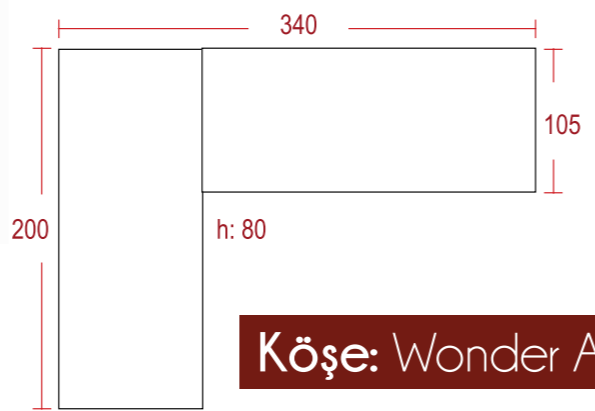

# Armani

Maxi Köşe Takımı

Exclusive Kumaş

12

Köşe: Wonder A1

Armani  
Maxi Köşe Takımı  
Köşe: Wonder A1

Köşe: Wonder A1