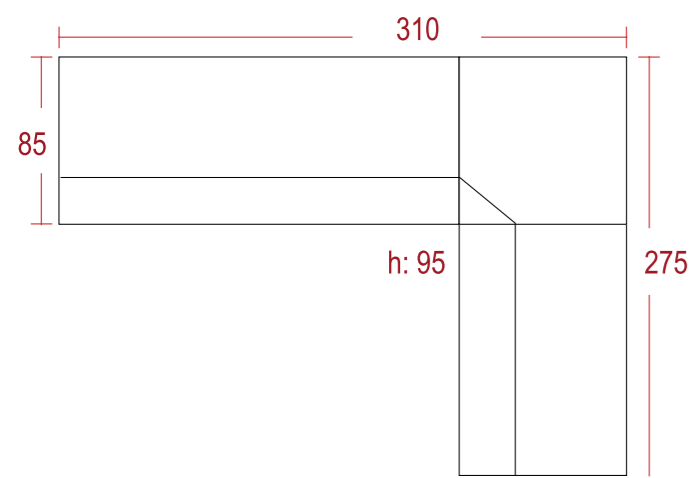

Retro Köşe Takımı