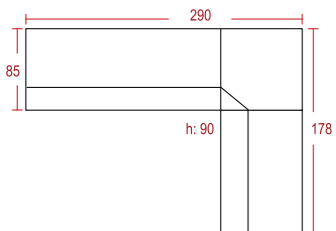

# Eliz Köşe Takımı

Yükseklik: 80

Köşe: Doğu 07