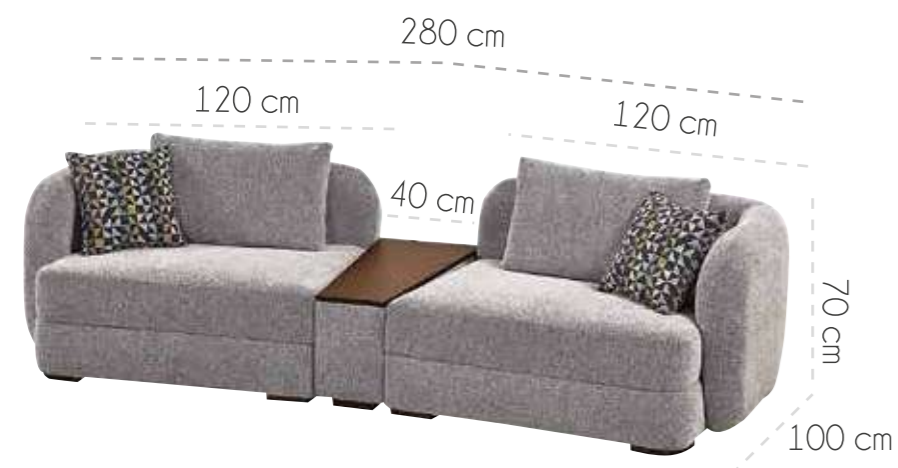

Koltuk Takımı