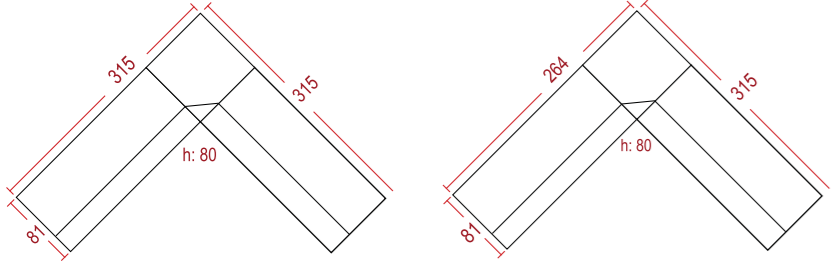

Köşe: Tanem 11