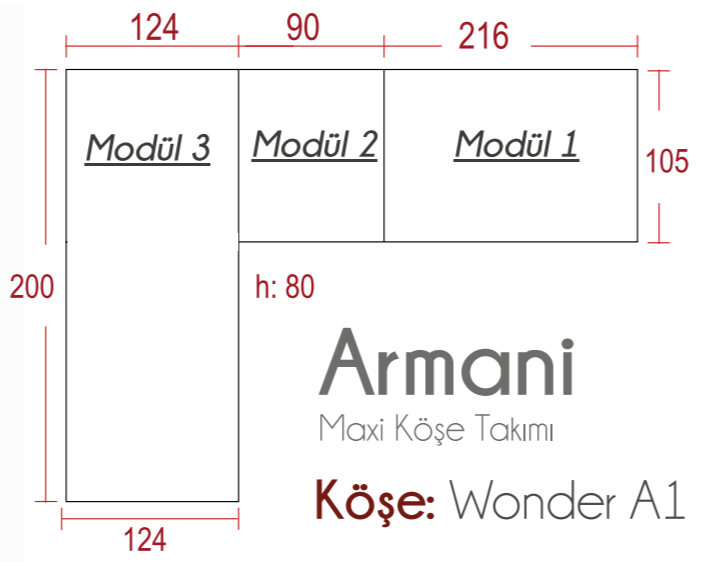

# Armani

Maxi Köşe Takımı

Exclusive Kumaş

12

Köşe: Wonder A1

Armani  
Maxi Köşe Takımı  
Köşe: Wonder A1

Köşe: Wonder A1