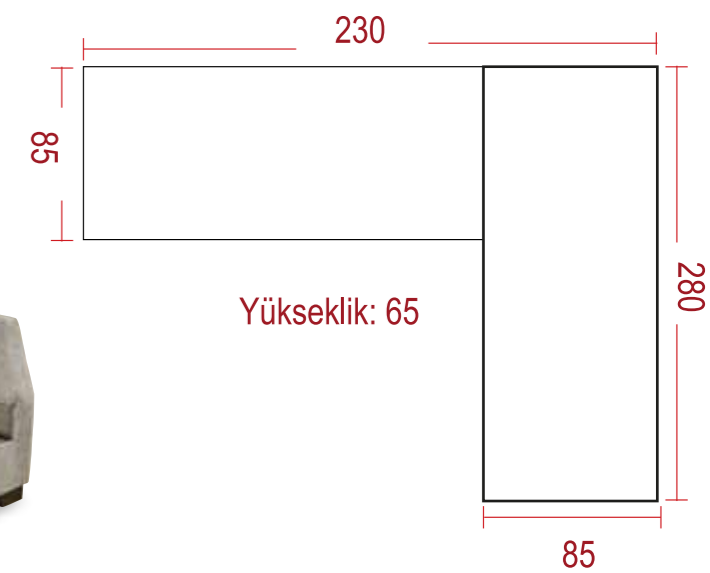

Milas Köşe Takımı