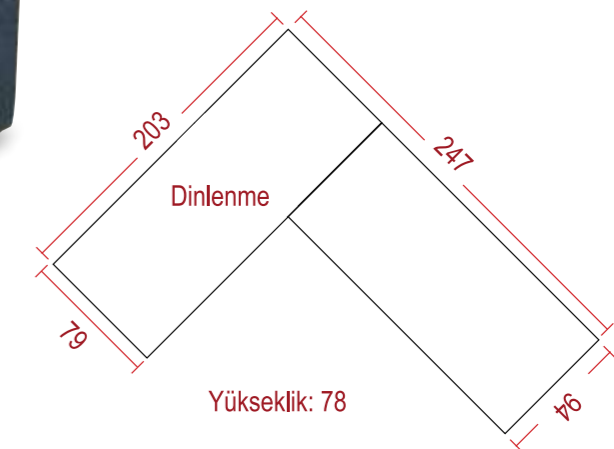

Teos Köşe Takımı