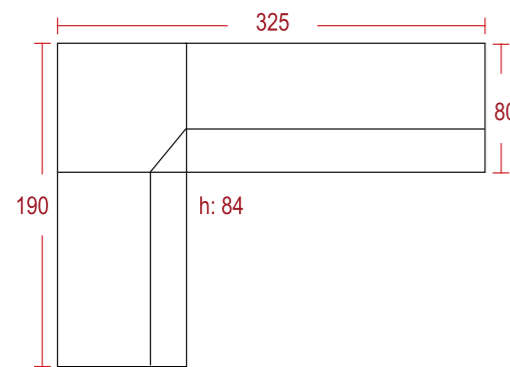

Pukka Koltuk Takımı

Exclusive Kumaş

	Yükseklik	Genişlik	Derinlik
Üçlü	84	233	99
Berjer	75	80	94

Pukka Midi Köşe

Mercan Koltuk Takımı

	Yükseklik	Genişlik	Derinlik
Üçlü	80	225	84
Berjer	90	75	82