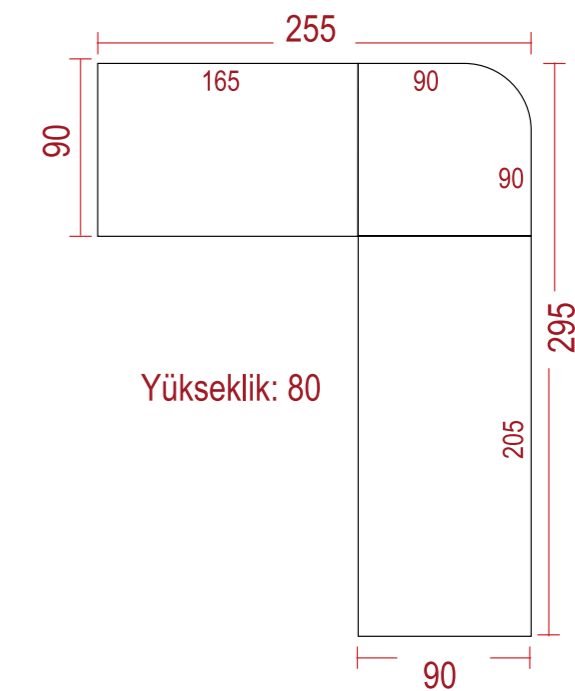

## Alaçatı Koltuk Takım

	Yükseklik	Genişlik	Derinlik
Üçlü	82	223	80
Berjer	92	76	80

# Alaçatı Köşe Takımı

46

Köşe: Tanem 11

47

Köşe: Doğu 02

# Eliz Köşe Takımı

Yükseklik: 80

Köşe: Doğu 07